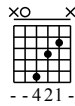

Bossa en ré

Auteur : un copain de frifie

Transcription de Zaraké

Moderately Fast ♩ = 165

Guitare

Guitare

Guitare

Guitare