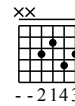

Bossa en ré

Auteur : un copain de frifie

Transcription de Zaraké

Moderately Fast ♩ = 165

Guitare

Guitare

Guitare

Guitare