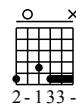

Bossa en ré

Auteur : un copain de frifie

Transcription de Zaraké

Moderately Fast ♩ = 165

Guitare

Guitare

Guitare

Guitare