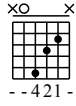

Bossa en ré

Auteur : un copain de frifie

Transcription de Zaraké

Moderately Fast ♩ = 165

Guitare

Guitare

Guitare

Guitare