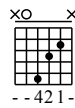

Bossa en ré

Auteur : un copain de frifie

Transcription de Zaraké

Moderately Fast ♩ = 165

Guitare

Guitare

Guitare

Guitare