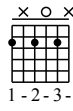

1-132-

1-2-3-

-12-3-

-1312-

Guitare

Guitare

-2413-

D/5-/E
OXX
---132

-1213-

2314--

1311--

Guitare

Guitare

1-132-

--421-

1--22-

--2143

Guitare

Guitare